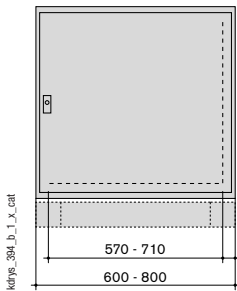

Console LE

kdrys_308_a_1_x_cat

Conditionnement : une pièce

Visserie de montage : fournie.

Dimensions H x L x P (mm)	PAE = 400 mm	PAE = 500 mm
	Référence	Référence
200 x 600 x 835	5170 2068	
200 x 800 x 835	5170 2088	
200 x 1200 x 835	5170 2128	
200 x 1600 x 835	5170 2168	
200 x 800 x 935		5170 2089
200 x 1200 x 935		5170 2129
200 x 1600 x 935		5170 2169

Socle S

kdrys_271_a_2_cat

Conditionnement : une pièce

Teinte : 7025

Visserie de montage : fournie.

Dimensions H x L x P (mm)	PAE = 400 mm	PAE = 500 mm
	Référence	Référence
100 x 600 x 370	5170 1064	
100 x 800 x 370	5170 1084	
100 x 1200 x 370	5170 1124	
100 x 1600 x 370	5170 1164	
100 x 800 x 470		5190 1085
100 x 1200 x 470		5190 1125
100 x 1600 x 470		5190 1165

Élévation PE

kdrys_310_a_1_x_cat

Conditionnement : une pièce

Visserie de montage : fournie.

Dimensions H x L x P (mm)	PAE = 400 mm	PAE = 500 mm
	Référence	Référence
460 x 600 x 370	5170 5064	
460 x 800 x 370	5170 5084	
460 x 1200 x 370	5170 5124	
460 x 1600 x 370	5170 5164	
460 x 800 x 470		5170 5085
460 x 1200 x 470		5170 5125
460 x 1600 x 470		5170 5165

➔ Dimensions

Pupitres de contrôle modulaires profondeur 400 mm

Élévation PE

Console LE

Coffret ME

Coffret AE

Pupitres de contrôle modulaires profondeur 500 mm

Élévation PE