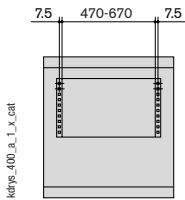

Couvercle TL

kdrys_309_a_1_x_cat

Conditionnement : une pièce

Visserie de montage : fournie.

Dimensions H x L x P (mm)	PAE = 400 mm	PAE = 500 mm
	Référence	Référence
20 x 600 x 370	5170 4062	
20 x 800 x 370	5170 4082	
20 x 1200 x 370	5170 4122	
20 x 1600 x 370	5170 4162	
20 x 800 x 470		5170 5082
20 x 1200 x 470		5170 5122
20 x 1600 x 470		5170 5162

Socle S

kdrys_271_a_2_cat

Conditionnement : une pièce

Teinte : 7025

Visserie de montage : fournie.

Dimensions H x L x P (mm)	PAE = 400 mm	PAE = 500 mm
	Référence	Référence
100 x 600 x 370	5170 1064	
100 x 800 x 370	5170 1084	
100 x 1200 x 370	5170 1124	
100 x 1600 x 370	5170 1164	
100 x 800 x 470		5190 1085
100 x 1200 x 470		5190 1125
100 x 1600 x 470		5190 1165

Élévation PE

kdrys_310_a_1_x_cat

Conditionnement : une pièce

Visserie de montage : fournie.

Dimensions H x L x P (mm)	PAE = 400 mm	PAE = 500 mm
	Référence	Référence
460 x 600 x 370	5170 5064	
460 x 800 x 370	5170 5084	
460 x 1200 x 370	5170 5124	
460 x 1600 x 370	5170 5164	
460 x 800 x 470		5170 5085
460 x 1200 x 470		5170 5125
460 x 1600 x 470		5170 5165

➔ Dimensions

Pupitres de contrôle modulaires profondeur 400 mm

Élévation PE

Console LE

Coffret ME

Coffret AE

Pupitres de contrôle modulaires profondeur 500 mm

Élévation PE