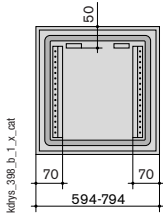

Couvercle TL

kdrys_309_a_1_x_cat

Conditionnement : une pièce

Visserie de montage : fournie.

Dimensions H x L x P (mm)	PAE = 400 mm	PAE = 500 mm
	Référence	Référence
20 x 600 x 370	5170 4062	
20 x 800 x 370	5170 4082	
20 x 1200 x 370	5170 4122	
20 x 1600 x 370	5170 4162	
20 x 800 x 470		5170 5082
20 x 1200 x 470		5170 5122
20 x 1600 x 470		5170 5162

Socle S

kdrys_271_a_2_cat

Conditionnement : une pièce

Teinte : 7025

Visserie de montage : fournie.

Dimensions H x L x P (mm)	PAE = 400 mm	PAE = 500 mm
	Référence	Référence
100 x 600 x 370	5170 1064	
100 x 800 x 370	5170 1084	
100 x 1200 x 370	5170 1124	
100 x 1600 x 370	5170 1164	
100 x 800 x 470		5190 1085
100 x 1200 x 470		5190 1125
100 x 1600 x 470		5190 1165

Élévation PE

kdrys_310_a_1_x_cat

Conditionnement : une pièce

Visserie de montage : fournie.

Dimensions H x L x P (mm)	PAE = 400 mm	PAE = 500 mm
	Référence	Référence
460 x 600 x 370	5170 5064	
460 x 800 x 370	5170 5084	
460 x 1200 x 370	5170 5124	
460 x 1600 x 370	5170 5164	
460 x 800 x 470		5170 5085
460 x 1200 x 470		5170 5125
460 x 1600 x 470		5170 5165

➔ Dimensions

Pupitres de contrôle modulaires profondeur 400 mm

Élévation PE

Console LE

Coffret ME

Coffret AE

Pupitres de contrôle modulaires profondeur 500 mm

Élévation PE