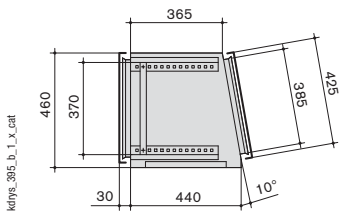

Console LE

kdrys_308_a_1_x_cat

Conditionnement : une pièce

Visserie de montage : fournie.

Dimensions H x L x P (mm)	PAE = 400 mm	PAE = 500 mm
	Référence	Référence
200 x 600 x 835	5170 2068	
200 x 800 x 835	5170 2088	
200 x 1200 x 835	5170 2128	
200 x 1600 x 835	5170 2168	
200 x 800 x 935		5170 2089
200 x 1200 x 935		5170 2129
200 x 1600 x 935		5170 2169

Socle S

kdrys_271_a_2_cat

Conditionnement : une pièce

Teinte : 7025

Visserie de montage : fournie.

Dimensions H x L x P (mm)	PAE = 400 mm	PAE = 500 mm
	Référence	Référence
100 x 600 x 370	5170 1064	
100 x 800 x 370	5170 1084	
100 x 1200 x 370	5170 1124	
100 x 1600 x 370	5170 1164	
100 x 800 x 470		5190 1085
100 x 1200 x 470		5190 1125
100 x 1600 x 470		5190 1165

Élévation PE

kdrys_310_a_1_x_cat

Conditionnement : une pièce

Visserie de montage : fournie.

Dimensions H x L x P (mm)	PAE = 400 mm	PAE = 500 mm
	Référence	Référence
460 x 600 x 370	5170 5064	
460 x 800 x 370	5170 5084	
460 x 1200 x 370	5170 5124	
460 x 1600 x 370	5170 5164	
460 x 800 x 470		5170 5085
460 x 1200 x 470		5170 5125
460 x 1600 x 470		5170 5165

➔ Dimensions

Pupitres de contrôle modulaires profondeur 400 mm

Élévation PE

Console LE

Coffret ME

Coffret AE

Pupitres de contrôle modulaires profondeur 500 mm

Élévation PE