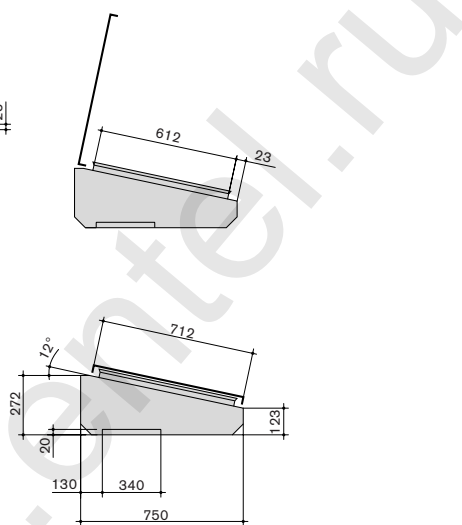

Pupitres de contrôle modulaires profondeur 500 mm

Coffret ME