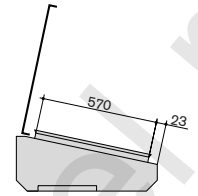

Couvercle TL

kdrys_309_a_1_x_cat

Conditionnement : une pièce

Visserie de montage : fournie.

Dimensions H x L x P (mm)	PAE = 400 mm	PAE = 500 mm
	Référence	Référence
20 x 600 x 370	5170 4062	
20 x 800 x 370	5170 4082	
20 x 1200 x 370	5170 4122	
20 x 1600 x 370	5170 4162	
20 x 800 x 470		5170 5082
20 x 1200 x 470		5170 5122
20 x 1600 x 470		5170 5162

Socle S

kdrys_271_a_2_cat

Conditionnement : une pièce

Teinte : 7025

Visserie de montage : fournie.

Dimensions H x L x P (mm)	PAE = 400 mm	PAE = 500 mm
	Référence	Référence
100 x 600 x 370	5170 1064	
100 x 800 x 370	5170 1084	
100 x 1200 x 370	5170 1124	
100 x 1600 x 370	5170 1164	
100 x 800 x 470		5190 1085
100 x 1200 x 470		5190 1125
100 x 1600 x 470		5190 1165

Élévation PE

kdrys_310_a_1_x_cat

Conditionnement : une pièce

Visserie de montage : fournie.

Dimensions H x L x P (mm)	PAE = 400 mm	PAE = 500 mm
	Référence	Référence
460 x 600 x 370	5170 5064	
460 x 800 x 370	5170 5084	
460 x 1200 x 370	5170 5124	
460 x 1600 x 370	5170 5164	
460 x 800 x 470		5170 5085
460 x 1200 x 470		5170 5125
460 x 1600 x 470		5170 5165

➔ Dimensions

Pupitres de contrôle modulaires profondeur 400 mm

Élévation PE

Console LE

Coffret ME

Coffret AE

Pupitres de contrôle modulaires profondeur 500 mm

Élévation PE