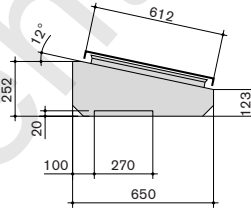

Console LE

kdrys_308_a_1_x_cat

Conditionnement : une pièce

Visserie de montage : fournie.

Dimensions H x L x P (mm)	PAE = 400 mm	PAE = 500 mm
	Référence	Référence
200 x 600 x 835	5170 2068	
200 x 800 x 835	5170 2088	
200 x 1200 x 835	5170 2128	
200 x 1600 x 835	5170 2168	
200 x 800 x 935		5170 2089
200 x 1200 x 935		5170 2129
200 x 1600 x 935		5170 2169

Socle S

kdrys_271_a_2_cat

Conditionnement : une pièce

Teinte : 7025

Visserie de montage : fournie.

Dimensions H x L x P (mm)	PAE = 400 mm	PAE = 500 mm
	Référence	Référence
100 x 600 x 370	5170 1064	
100 x 800 x 370	5170 1084	
100 x 1200 x 370	5170 1124	
100 x 1600 x 370	5170 1164	
100 x 800 x 470		5190 1085
100 x 1200 x 470		5190 1125
100 x 1600 x 470		5190 1165

Élévation PE

kdrys_310_a_1_x_cat

Conditionnement : une pièce

Visserie de montage : fournie.

Dimensions H x L x P (mm)	PAE = 400 mm	PAE = 500 mm
	Référence	Référence
460 x 600 x 370	5170 5064	
460 x 800 x 370	5170 5084	
460 x 1200 x 370	5170 5124	
460 x 1600 x 370	5170 5164	
460 x 800 x 470		5170 5085
460 x 1200 x 470		5170 5125
460 x 1600 x 470		5170 5165

➔ Dimensions

Pupitres de contrôle modulaires profondeur 400 mm

Élévation PE

Console LE

Coffret ME

Coffret AE

Pupitres de contrôle modulaires profondeur 500 mm

Élévation PE