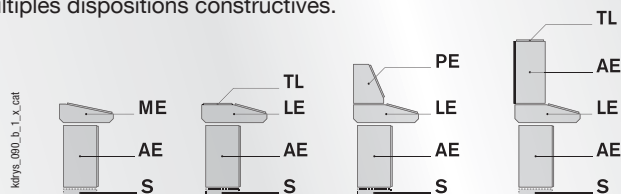

➤ Réalisations sur demande

- Peinture spéciale.
- Perçages sur pupitre et platine.

Coffret AE	•	•	•	• (x2)
Console ME	•			
Console LE		•	•	•
Couvercle TL			•	•
Élévation PE			•	
Socle S	•	•	•	•
Profondeur du coffret P (mm)	400/500	400/500	400/500	400