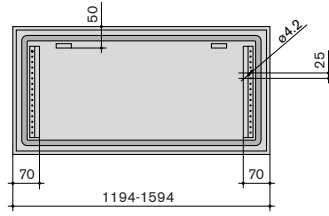

Console LE

kdrys_308_a_1_x_cat

Conditionnement : une pièce

Visserie de montage : fournie.

Dimensions H x L x P (mm)	PAE = 400 mm	PAE = 500 mm
	Référence	Référence
200 x 600 x 835	5170 2068	
200 x 800 x 835	5170 2088	
200 x 1200 x 835	5170 2128	
200 x 1600 x 835	5170 2168	
200 x 800 x 935		5170 2089
200 x 1200 x 935		5170 2129
200 x 1600 x 935		5170 2169

Socle S

kdrys_271_a_2_cat

Conditionnement : une pièce

Teinte : 7025

Visserie de montage : fournie.

Dimensions H x L x P (mm)	PAE = 400 mm	PAE = 500 mm
	Référence	Référence
100 x 600 x 370	5170 1064	
100 x 800 x 370	5170 1084	
100 x 1200 x 370	5170 1124	
100 x 1600 x 370	5170 1164	
100 x 800 x 470		5190 1085
100 x 1200 x 470		5190 1125
100 x 1600 x 470		5190 1165

Élévation PE

kdrys_310_a_1_x_cat

Conditionnement : une pièce

Visserie de montage : fournie.

Dimensions H x L x P (mm)	PAE = 400 mm	PAE = 500 mm
	Référence	Référence
460 x 600 x 370	5170 5064	
460 x 800 x 370	5170 5084	
460 x 1200 x 370	5170 5124	
460 x 1600 x 370	5170 5164	
460 x 800 x 470		5170 5085
460 x 1200 x 470		5170 5125
460 x 1600 x 470		5170 5165

➔ Dimensions

Pupitres de contrôle modulaires profondeur 400 mm

Élévation PE

Console LE

Coffret ME

Coffret AE

Pupitres de contrôle modulaires profondeur 500 mm

Élévation PE