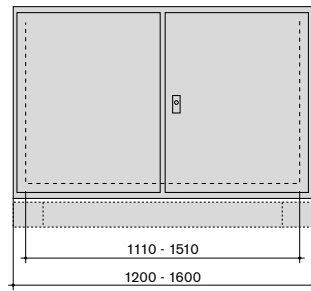

Console LE

kdrys_308_a_1_x_cat

Conditionnement : une pièce

Visserie de montage : fournie.

Dimensions H x L x P (mm)	PAE = 400 mm	PAE = 500 mm
	Référence	Référence
200 x 600 x 835	5170 2068	
200 x 800 x 835	5170 2088	
200 x 1200 x 835	5170 2128	
200 x 1600 x 835	5170 2168	
200 x 800 x 935		5170 2089
200 x 1200 x 935		5170 2129
200 x 1600 x 935		5170 2169

Socle S

kdrys_271_a_2_cat

Conditionnement : une pièce

Teinte : 7025

Visserie de montage : fournie.

Dimensions H x L x P (mm)	PAE = 400 mm	PAE = 500 mm
	Référence	Référence
100 x 600 x 370	5170 1064	
100 x 800 x 370	5170 1084	
100 x 1200 x 370	5170 1124	
100 x 1600 x 370	5170 1164	
100 x 800 x 470		5190 1085
100 x 1200 x 470		5190 1125
100 x 1600 x 470		5190 1165

Élévation PE

kdrys_310_a_1_x_cat

Conditionnement : une pièce

Visserie de montage : fournie.

Dimensions H x L x P (mm)	PAE = 400 mm	PAE = 500 mm
	Référence	Référence
460 x 600 x 370	5170 5064	
460 x 800 x 370	5170 5084	
460 x 1200 x 370	5170 5124	
460 x 1600 x 370	5170 5164	
460 x 800 x 470		5170 5085
460 x 1200 x 470		5170 5125
460 x 1600 x 470		5170 5165

➔ Dimensions

Pupitres de contrôle modulaires profondeur 400 mm

Élévation PE

Console LE

Coffret ME

Coffret AE

Pupitres de contrôle modulaires profondeur 500 mm

Élévation PE