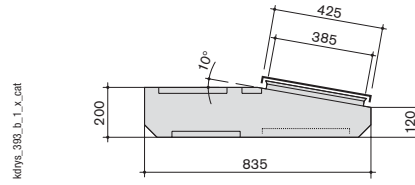

Socle S

kdrys_271_a_2_cat

Conditionnement : une pièce

Teinte : 7025

Visserie de montage : fournie.

Dimensions H x L x P (mm)	PAE = 400 mm	PAE = 500 mm
	Référence	Référence
100 x 600 x 370	5170 1064	
100 x 800 x 370	5170 1084	
100 x 1200 x 370	5170 1124	
100 x 1600 x 370	5170 1164	
100 x 800 x 470		5190 1085
100 x 1200 x 470		5190 1125
100 x 1600 x 470		5190 1165

Élévation PE

kdrys_310_a_1_x_cat

Conditionnement : une pièce

Visserie de montage : fournie.

Dimensions H x L x P (mm)	PAE = 400 mm	PAE = 500 mm
	Référence	Référence
460 x 600 x 370	5170 5064	
460 x 800 x 370	5170 5084	
460 x 1200 x 370	5170 5124	
460 x 1600 x 370	5170 5164	
460 x 800 x 470		5170 5085
460 x 1200 x 470		5170 5125
460 x 1600 x 470		5170 5165

➔ Dimensions

Pupitres de contrôle modulaires profondeur 400 mm

Élévation PE

Console LE

Coffret ME

Coffret AE

Pupitres de contrôle modulaires profondeur 500 mm

Élévation PE