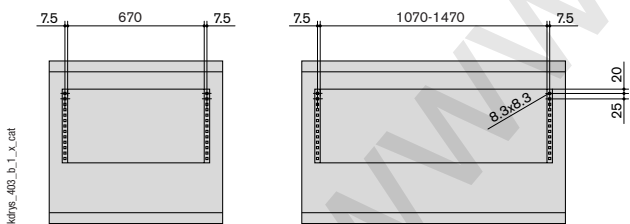

Pupitres de contrôle modulaires profondeur 500 mm

Coffret ME