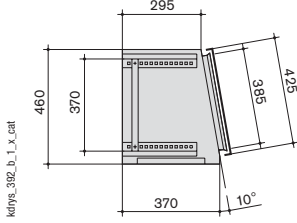

Console LE

kdrys_308_a_1_x_cat

Conditionnement : une pièce

Visserie de montage : fournie.

Dimensions H x L x P (mm)	PAE = 400 mm	PAE = 500 mm
	Référence	Référence
200 x 600 x 835	5170 2068	
200 x 800 x 835	5170 2088	
200 x 1200 x 835	5170 2128	
200 x 1600 x 835	5170 2168	
200 x 800 x 935		5170 2089
200 x 1200 x 935		5170 2129
200 x 1600 x 935		5170 2169

Socle S

kdrys_271_a_2_cat

Conditionnement : une pièce

Teinte : 7025

Visserie de montage : fournie.

Dimensions H x L x P (mm)	PAE = 400 mm	PAE = 500 mm
	Référence	Référence
100 x 600 x 370	5170 1064	
100 x 800 x 370	5170 1084	
100 x 1200 x 370	5170 1124	
100 x 1600 x 370	5170 1164	
100 x 800 x 470		5190 1085
100 x 1200 x 470		5190 1125
100 x 1600 x 470		5190 1165

Élévation PE

kdrys_310_a_1_x_cat

Conditionnement : une pièce

Visserie de montage : fournie.

Dimensions H x L x P (mm)	PAE = 400 mm	PAE = 500 mm
	Référence	Référence
460 x 600 x 370	5170 5064	
460 x 800 x 370	5170 5084	
460 x 1200 x 370	5170 5124	
460 x 1600 x 370	5170 5164	
460 x 800 x 470		5170 5085
460 x 1200 x 470		5170 5125
460 x 1600 x 470		5170 5165

➔ Dimensions

Pupitres de contrôle modulaires profondeur 400 mm

Élévation PE

Console LE

Coffret ME

Coffret AE

Pupitres de contrôle modulaires profondeur 500 mm

Élévation PE