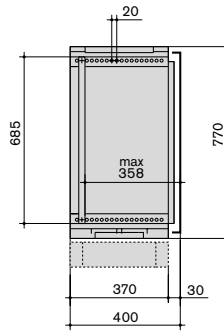

Console LE

kdrys_308_a_1_x_cat

Conditionnement : une pièce

Visserie de montage : fournie.

Dimensions H x L x P (mm)	PAE = 400 mm	PAE = 500 mm
	Référence	Référence
200 x 600 x 835	5170 2068	
200 x 800 x 835	5170 2088	
200 x 1200 x 835	5170 2128	
200 x 1600 x 835	5170 2168	
200 x 800 x 935		5170 2089
200 x 1200 x 935		5170 2129
200 x 1600 x 935		5170 2169

Socle S

kdrys_271_a_2_cat

Conditionnement : une pièce

Teinte : 7025

Visserie de montage : fournie.

Dimensions H x L x P (mm)	PAE = 400 mm	PAE = 500 mm
	Référence	Référence
100 x 600 x 370	5170 1064	
100 x 800 x 370	5170 1084	
100 x 1200 x 370	5170 1124	
100 x 1600 x 370	5170 1164	
100 x 800 x 470		5190 1085
100 x 1200 x 470		5190 1125
100 x 1600 x 470		5190 1165

Élévation PE

kdrys_310_a_1_x_cat

Conditionnement : une pièce

Visserie de montage : fournie.

Dimensions H x L x P (mm)	PAE = 400 mm	PAE = 500 mm
	Référence	Référence
460 x 600 x 370	5170 5064	
460 x 800 x 370	5170 5084	
460 x 1200 x 370	5170 5124	
460 x 1600 x 370	5170 5164	
460 x 800 x 470		5170 5085
460 x 1200 x 470		5170 5125
460 x 1600 x 470		5170 5165

➔ Dimensions

Pupitres de contrôle modulaires profondeur 400 mm

Élévation PE

Console LE

Coffret ME

Coffret AE

Pupitres de contrôle modulaires profondeur 500 mm

Élévation PE