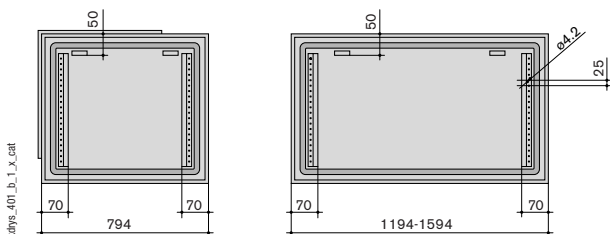

Pupitres de contrôle modulaires profondeur 500 mm

Coffret ME