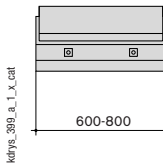

Élévation PE

kdrys_310_a_1_x_cat

Conditionnement : une pièce

Visserie de montage : fournie.

Dimensions H x L x P (mm)	PAE = 400 mm	PAE = 500 mm
	Référence	Référence
460 x 600 x 370	5170 5064	
460 x 800 x 370	5170 5084	
460 x 1200 x 370	5170 5124	
460 x 1600 x 370	5170 5164	
460 x 800 x 470		5170 5085
460 x 1200 x 470		5170 5125
460 x 1600 x 470		5170 5165

➔ Dimensions

Pupitres de contrôle modulaires profondeur 400 mm

Élévation PE

Console LE

Coffret ME

Coffret AE

Pupitres de contrôle modulaires profondeur 500 mm

Élévation PE