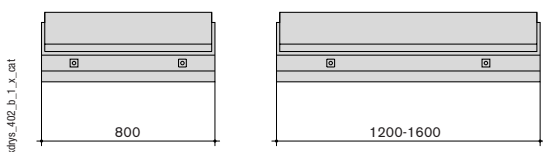

Pupitres de contrôle modulaires profondeur 500 mm

Coffret ME