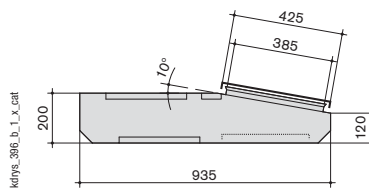

Pupitres de contrôle modulaires profondeur 500 mm

Console LE