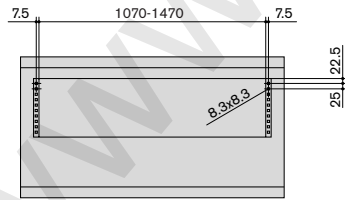

Couvercle TL

kdrys_309_a_1_x_cat

Conditionnement : une pièce

Visserie de montage : fournie.

Dimensions H x L x P (mm)	PAE = 400 mm	PAE = 500 mm
	Référence	Référence
20 x 600 x 370	5170 4062	
20 x 800 x 370	5170 4082	
20 x 1200 x 370	5170 4122	
20 x 1600 x 370	5170 4162	
20 x 800 x 470		5170 5082
20 x 1200 x 470		5170 5122
20 x 1600 x 470		5170 5162

Socle S

kdrys_271_a_2_cat

Conditionnement : une pièce

Teinte : 7025

Visserie de montage : fournie.

Dimensions H x L x P (mm)	PAE = 400 mm	PAE = 500 mm
	Référence	Référence
100 x 600 x 370	5170 1064	
100 x 800 x 370	5170 1084	
100 x 1200 x 370	5170 1124	
100 x 1600 x 370	5170 1164	
100 x 800 x 470		5190 1085
100 x 1200 x 470		5190 1125
100 x 1600 x 470		5190 1165

Élévation PE

kdrys_310_a_1_x_cat

Conditionnement : une pièce

Visserie de montage : fournie.

Dimensions H x L x P (mm)	PAE = 400 mm	PAE = 500 mm
	Référence	Référence
460 x 600 x 370	5170 5064	
460 x 800 x 370	5170 5084	
460 x 1200 x 370	5170 5124	
460 x 1600 x 370	5170 5164	
460 x 800 x 470		5170 5085
460 x 1200 x 470		5170 5125
460 x 1600 x 470		5170 5165

➔ Dimensions

Pupitres de contrôle modulaires profondeur 400 mm

Élévation PE

Console LE

Coffret ME

Coffret AE

Pupitres de contrôle modulaires profondeur 500 mm

Élévation PE